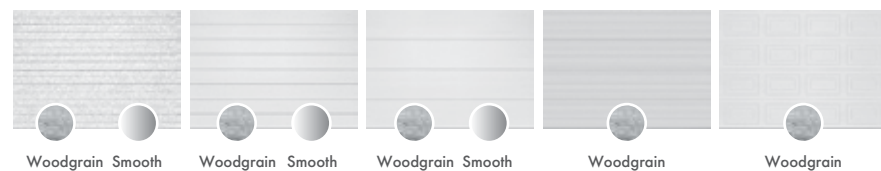

СТИЛЬНЫЙ ДИЗАЙН

5 РИСУНКОВ СЭНДВИЧ-ПАНЕЛИ

10 СТАНДАРТНЫХ ЦВЕТОВ

RAL 9016
RAL 9006
RAL 1015
RAL 8014
RAL 8017
RAL 5010
RAL 3004
RAL 6005
RAL 7016
ADS 703
ADS 704
Золотой дуб
Темный дуб
Вишня

3 ЦВЕТА ПОД ДЕРЕВО