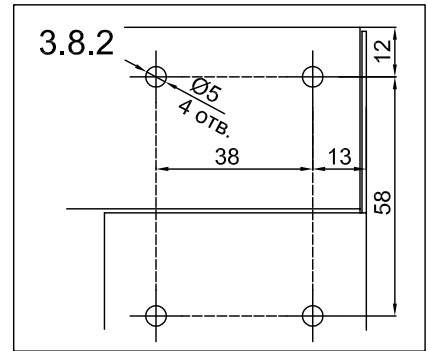

Français

X = max 125 mm

1.1

1.2

1.3

X = max 125 mm

2.1

2.2

2.3

2.4

X = max 125 mm

A = max 125 mm

A = max 125 mm

A = max 125 mm

4.1 - 4.4

A = max 125 mm

4.1

4.2

4.3

4.4

A = max 125 mm

10-508, Selitskogo str.
220075, Minsk, Republic of Belarus
Tel. +375 (17) 330 11 00
Fax +375 (17) 330 11 01
www.alutech-group.com

ул. Селицкого, 10-508
220075, Республика Беларусь, г. Минск
Тел. +375 (17) 330 11 00
Факс +375 (17) 330 11 01
www.alutech-group.com