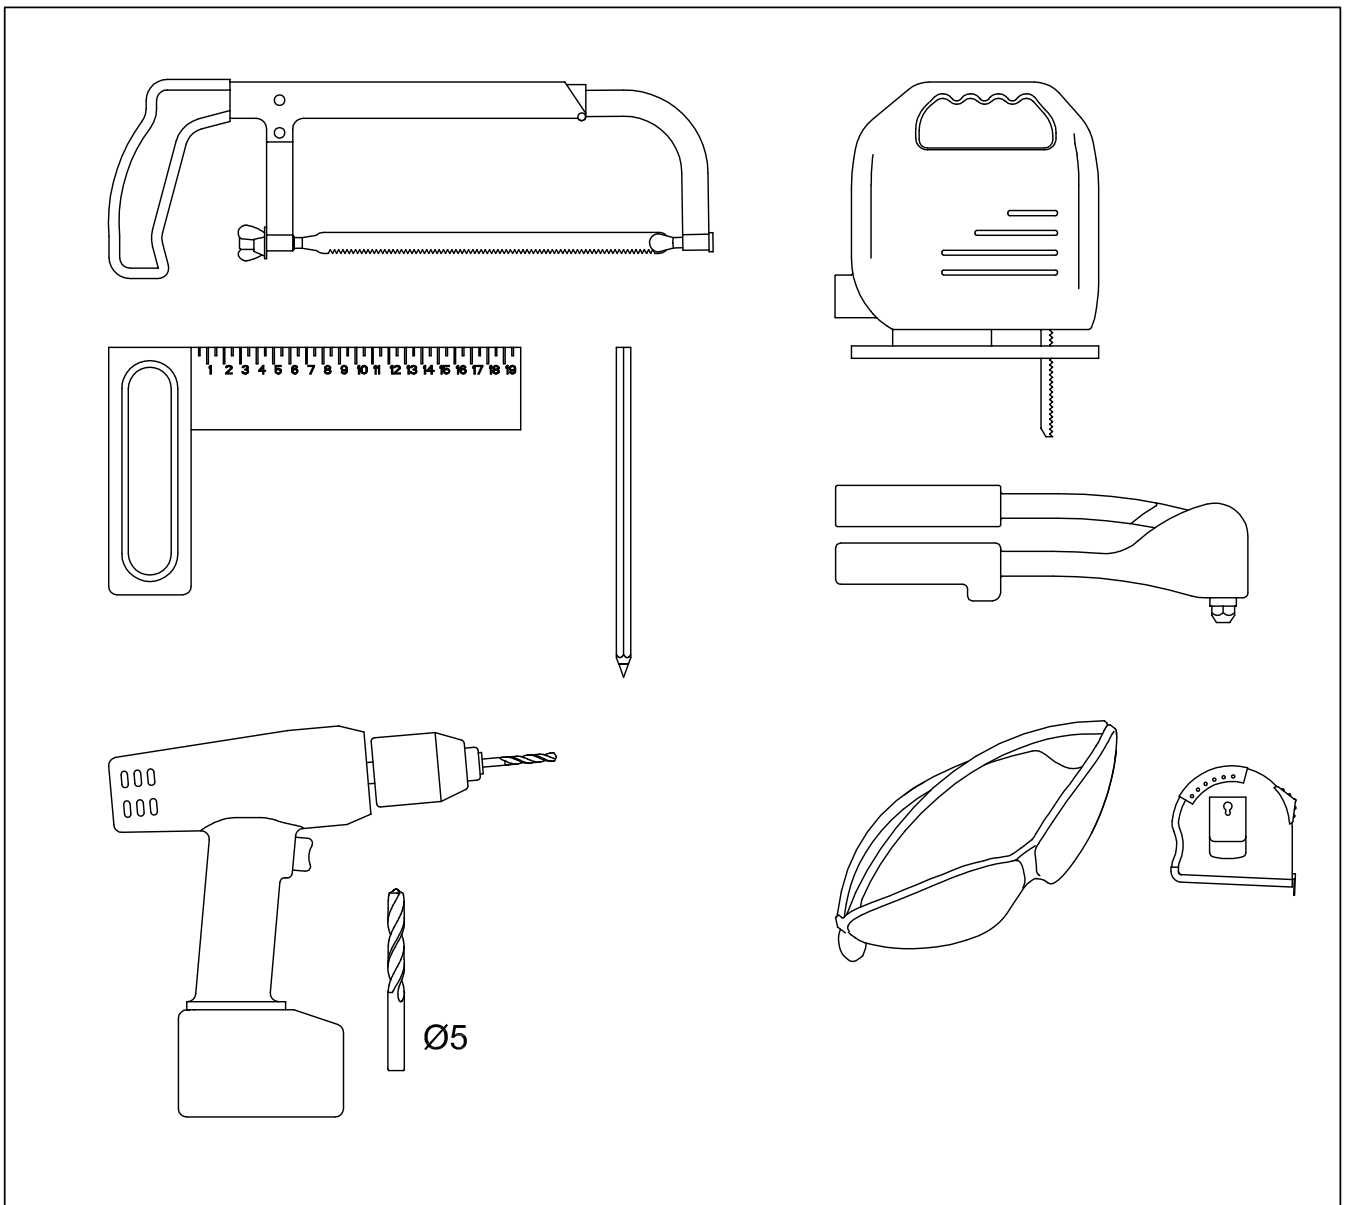

РУКОВОДСТВО ПО
ИЗМЕНЕНИЮ РАЗМЕРОВ
СЕКЦИОННЫХ ВОРОТ
СЕРИИ TREND

Русский

GUIDE TO CHANGING
SIZES OF THE TREND
SECTIONAL DOORS

English

ANWEISUNG ZUM
ABSCHNEIDEN DER
SEKTIONALTÖRE SERIE
TREND

Deutsch

NOTICE DE LA DÉCOUPE
SUR MESURE, PORTES
SECTIONNELLES DE LA
SÉRIE TREND

Français

X = max 125 mm

1.1

1.2

1.3

X = max 125 mm

2.1

2.2

2.3

2.4

X = max 125 mm

A = max 125 mm

A = max 125 mm

A = max 125 mm

4.1 - 4.4

A = max 125 mm