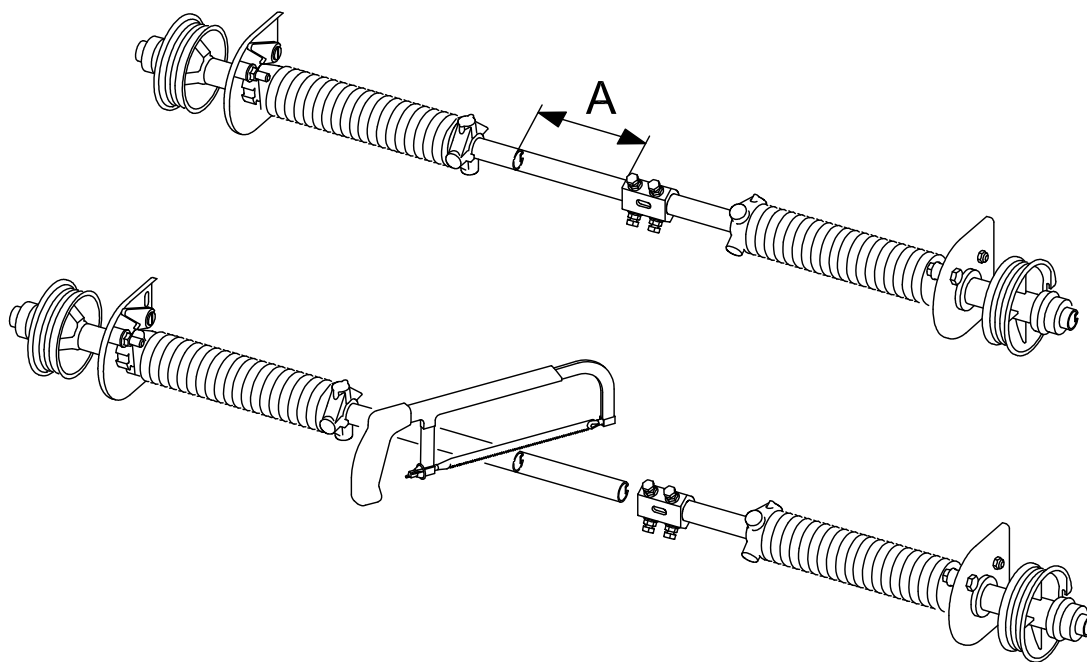

2.3

2.4

X = max 125 mm

A = max 125 mm

A = max 125 mm

A = max 125 mm

4.1 - 4.4

A = max 125 mm

4.1

4.2

4.3

4.4

A = max 125 mm

10-508, Selitskogo str.
220075, Minsk, Republic of Belarus
Tel. +375 (17) 330 11 00
Fax +375 (17) 330 11 01
www.alutech-group.com

ул. Селицкого, 10-508
220075, Республика Беларусь, г. Минск
Тел. +375 (17) 330 11 00
Факс +375 (17) 330 11 01
www.alutech-group.com