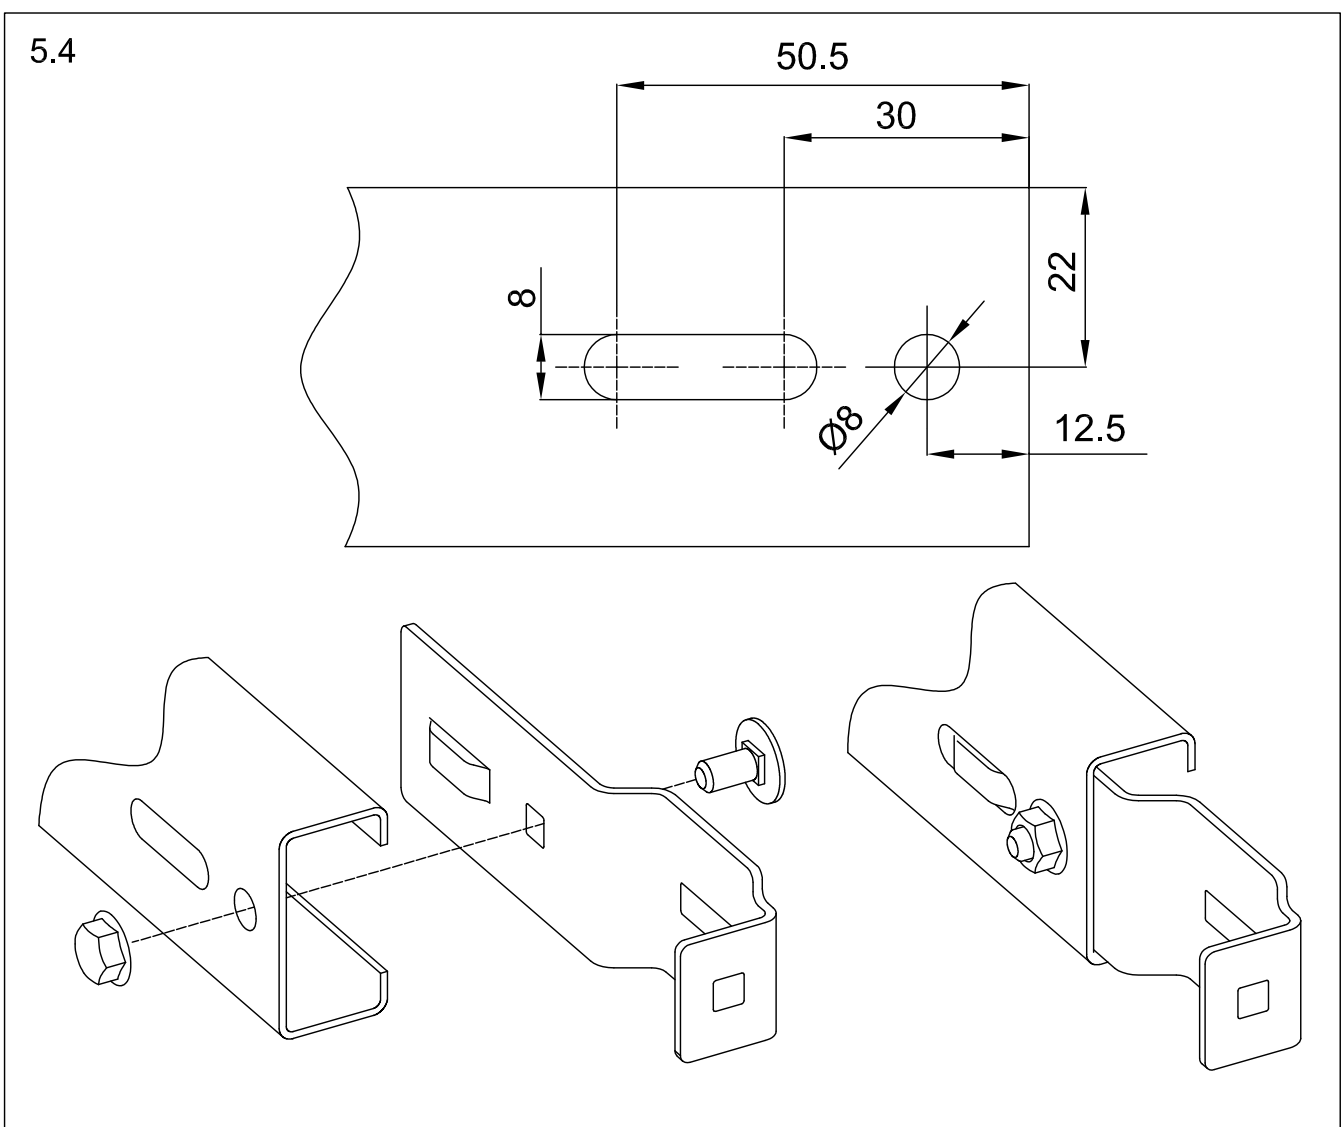

2.3

2.4

X = max 125 mm

A = max 125 mm

A = max 125 mm

A = max 125 mm

4.1 - 4.4

A = max 125 mm

4.1

4.2

4.3

4.4

A = max 125 mm

10-508, Selitskogo str.
220075, Minsk, Republic of Belarus
Tel. +375 (17) 330 11 00
Fax +375 (17) 330 11 01
www.alutech-group.com

ул. Селицкого, 10-508
220075, Республика Беларусь, г. Минск
Тел. +375 (17) 330 11 00
Факс +375 (17) 330 11 01
www.alutech-group.com